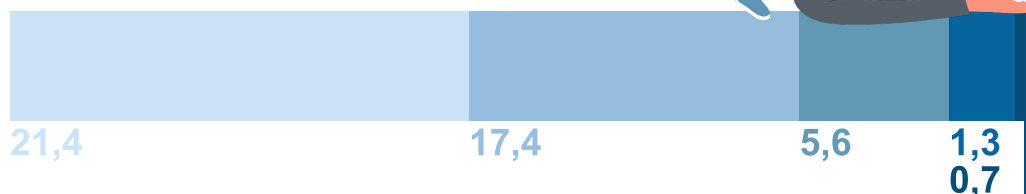

ДЕНЬ МАТЕРИ

Ямало-Ненецкий автономный округ, 2022 год

ТЮМЕНЬСТАТ

263,2 тысяч женщин*

46,4 тысяч супружеских пар**

имеющих детей моложе 18 лет

Количество детей

*На 1 января 2023 года с учетом итогов ВПН-2020

**На 1 октября 2021 года по данным ВПН-2020

28,8 лет средний возраст матери

Родившиеся по возрасту матери,
в % от общего числа

Родившихся по полу, человек

● мальчики ● девочки