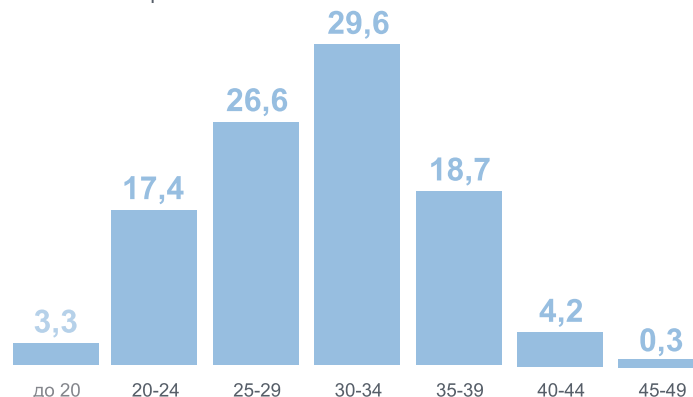

ДЕНЬ МАТЕРИ

Ямало-Ненецкий автономный округ, 2022 год

ТЮМЕНЬСТАТ

263,2 тысяч женщин*

46,4 тысяч супружеских пар**

имеющих детей моложе 18 лет

Количество детей

*На 1 января 2023 года с учетом итогов ВПН-2020

**На 1 октября 2021 года по данным ВПН-2020

28,8 лет средний возраст матери

Родившиеся по возрасту матери,
в % от общего числа

Родившихся по полу, человек

● мальчики ● девочки