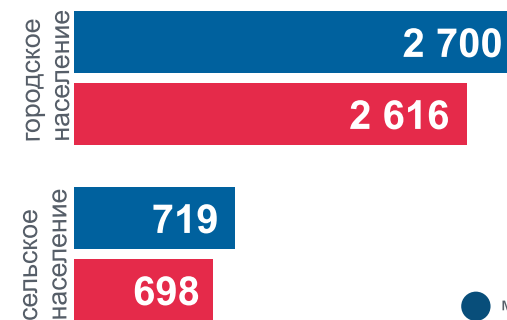

ДЕНЬ МАТЕРИ

Ямало-Ненецкий автономный округ, 2022 год

ТЮМЕНЬСТАТ

263,2 тысяч женщин*

46,4 тысяч супружеских пар**

имеющих детей моложе 18 лет

Количество детей

*На 1 января 2023 года с учетом итогов ВПН-2020

**На 1 октября 2021 года по данным ВПН-2020

28,8 лет средний возраст матери

Родившиеся по возрасту матери,
в % от общего числа

Родившихся по полу, человек

● мальчики ● девочки