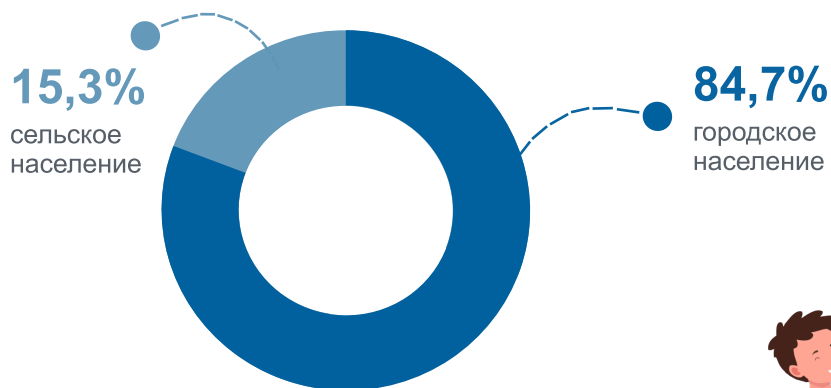

ДЕНЬ МАТЕРИ

Ямало-Ненецкий автономный округ, 2022 год

ТЮМЕНЬСТАТ

263,2 тысяч женщин*

46,4 тысяч супружеских пар**

имеющих детей моложе 18 лет

Количество детей

*На 1 января 2023 года с учетом итогов ВПН-2020

**На 1 октября 2021 года по данным ВПН-2020

28,8 лет средний возраст матери

Родившиеся по возрасту матери,
в % от общего числа

Родившихся по полу, человек

● мальчики ● девочки